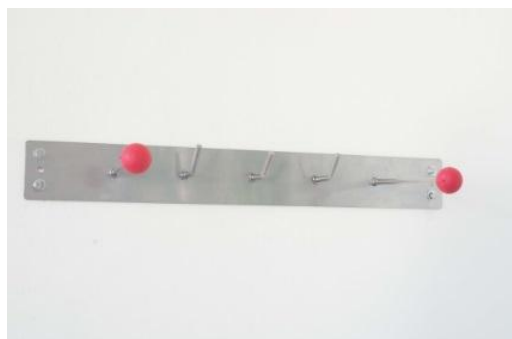

Dressbuddy **Kapstok**

Voor mensen met een beperking bij het aan- en uittrekken van een jas, vest of overhemd. Bijvoorbeeld bij halfzijdige verlamming en Parkinson.

Met behulp van de kapstok zijn mensen met bijvoorbeeld Parkinson in staat om met minder moeite hun jas, vest of overhemd aan te trekken. De kleding kan worden opgehangen aan de stokjes met de rode balletjes. De persoon hoeft hierdoor geen moeilijke bewegingen te maken maar kan zijn of haar armen meteen in de mouwen steken. De kapstok kan worden geleverd in een normale en een in hoogte verstelbare variant. De breedte van de kapstok kan bij beide varianten worden versteld.

Artikel: DressBuddy kapstok
(art. nr. 5010)

Kleur: Metaalkleur/rood

Adviesverkoopprijs: € 149,41 incl. 6% BTW