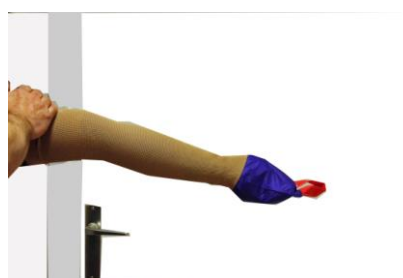

Dressbuddy Staand

Aan- en uittrekken van therapeutisch elastische kousen voor benen en armen.

Met het gebruik van de Dressbuddy Staand kunt u met weinig kracht arm- en beenkousen aan- en uittrekken. Wanneer u in staat bent om zelf uw kousen aan en uit te trekken bent u niet meer afhankelijk van anderen.

Artikel: Dressbuddy Staand
(art. nr. 2021)

Kleur: Metaalkleur/blauw

Adviesverkoop prijs: € 163,80 incl. 6% BTW

Slip Arm

De Slip Arm is geschikt voor het aan- en uittrekken van TEK voor de armen.

Met het gebruik van de Slip Totaal kunt u met zo goed als geen kracht armkousen aan- en uittrekken. Wanneer u in staat bent om zelf uw kousen aan en uit te trekken bent u niet meer afhankelijk van anderen. Daarbij is de slip wasbaar op 30°C en eenvoudig in gebruik.

Artikel: Slip Arm
(art. nr. 3031)

Kleur: Paars/rood

Adviesverkoop prijs: € 24,99 incl. 6% BTW

Deze producten werken uitstekend samen. Met behulp van de Slip arm kunt u de staande DressBuddy gebruiken voor uw armkousen.